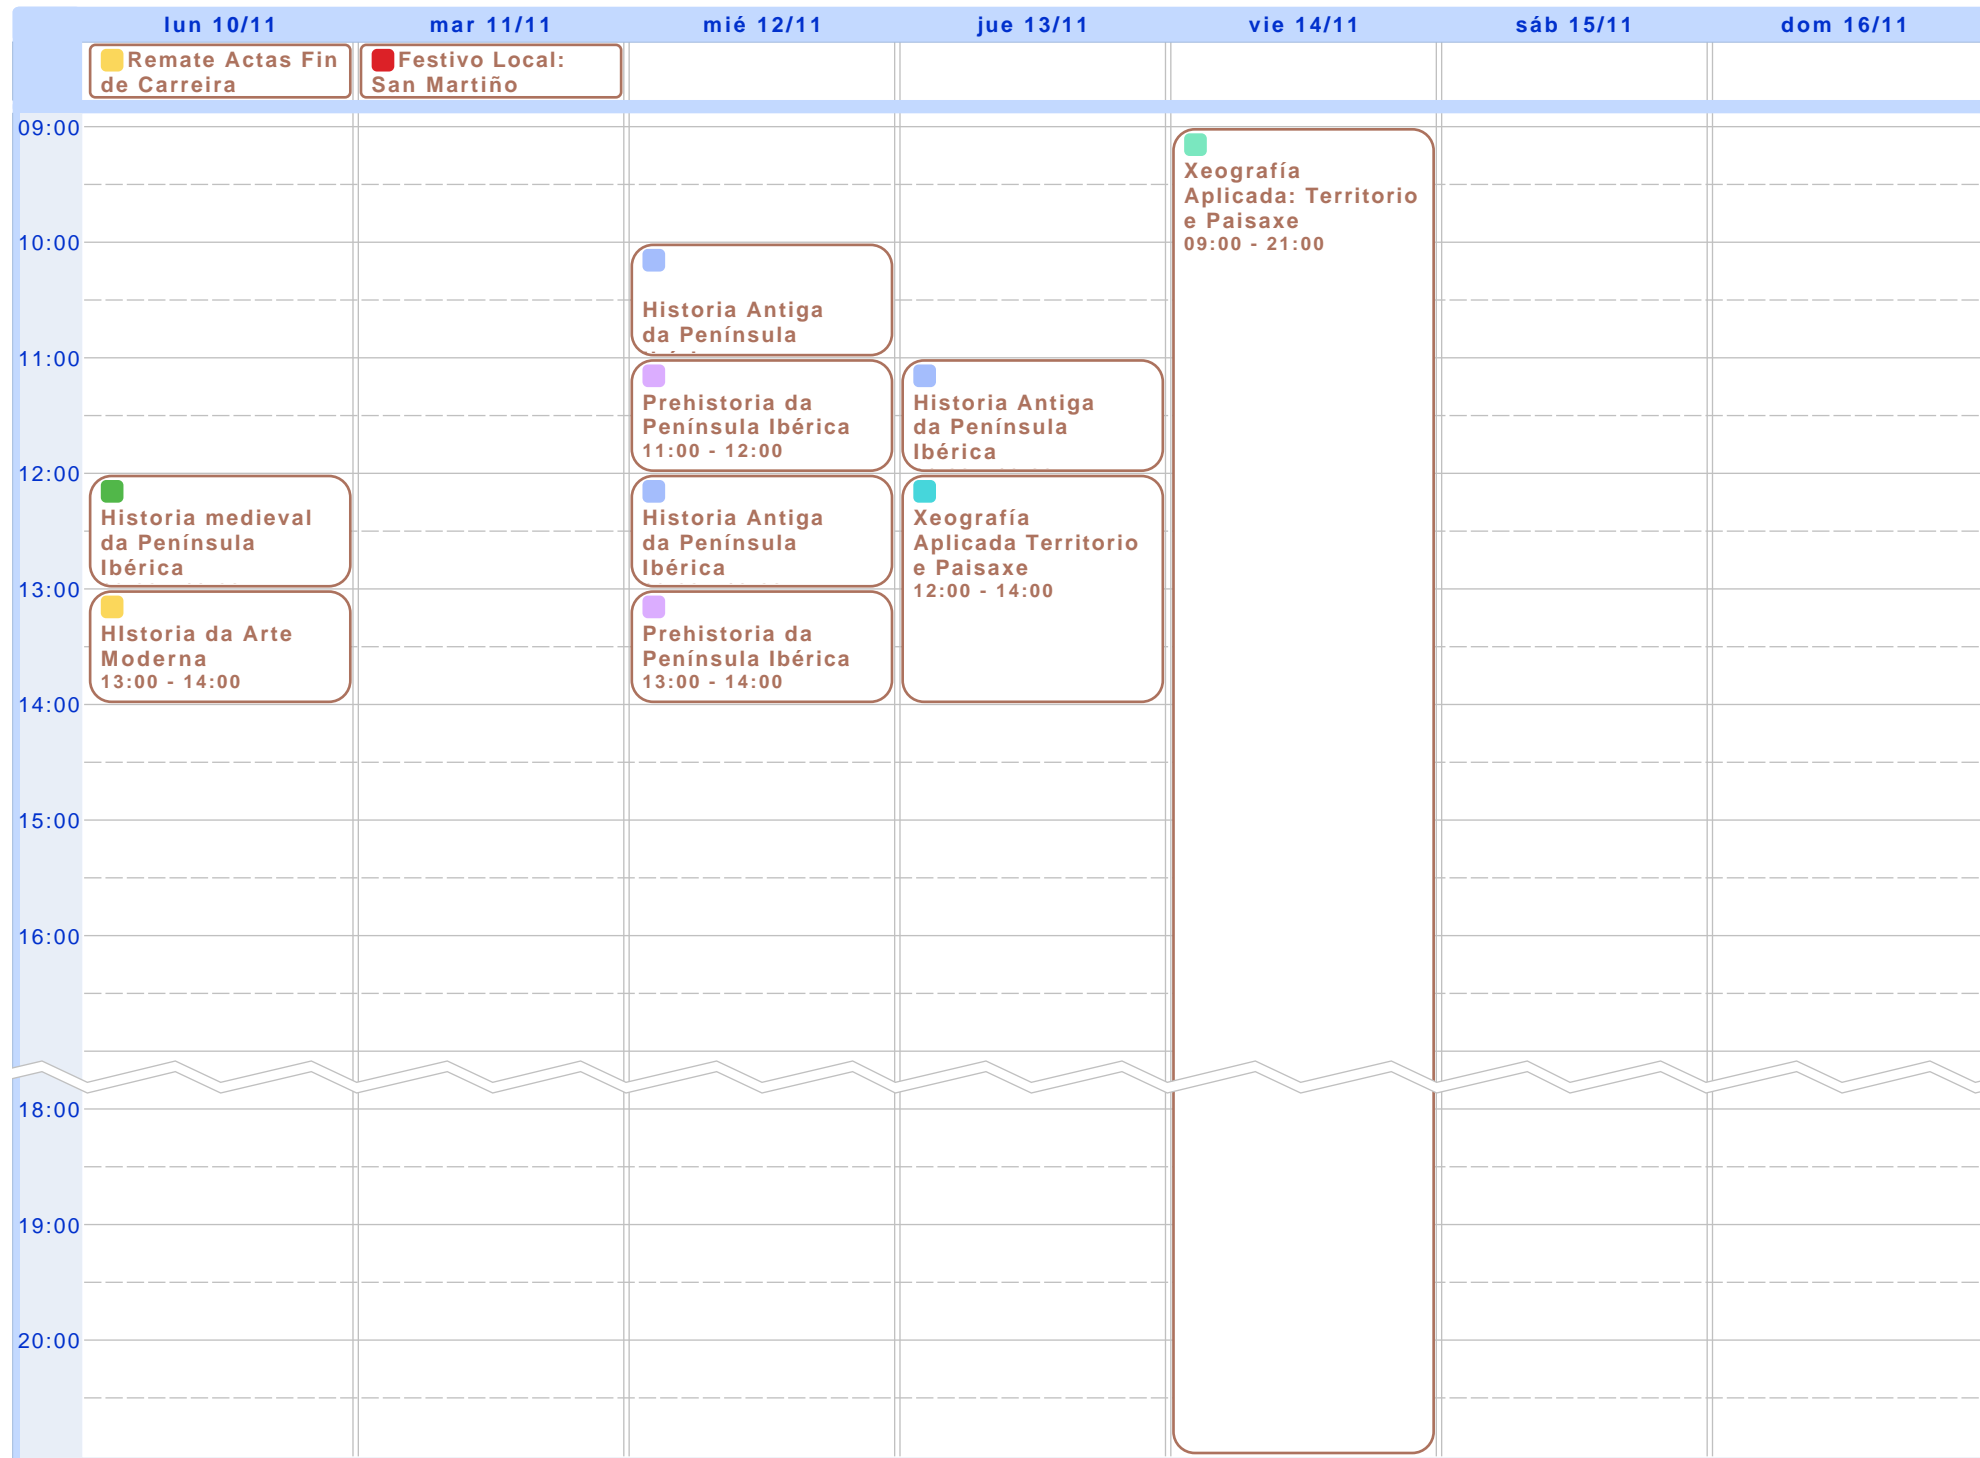

Historia medieval da Península Ibérica

Historia da Arte Moderna
13:00 - 14:00

Historia Medieval da Península Ibérica

Historia da Arte Moderna
11:00 - 12:00

Historia Medieval da Península Ibérica

Prehistoria da Península Ibérica
13:00 - 14:00

Historia Antiga da Península Ibérica

Prehistoria da Península Ibérica
11:00 - 12:00

Historia Antiga da Península Ibérica

Prehistoria da Península Ibérica
13:00 - 14:00

Historia Antiga da Península Ibérica

Xeografía Aplicada Territorio e Paisaxe
12:00 - 14:00

	lun 17/11	mar 18/11	mié 19/11	jue 20/11	vie 21/11	sáb 22/11	dom 23/11
06:00							
07:00							
08:00							
09:00							
10:00	 Prácticas Xeografía Aplicada: Territorio e Paisaxe 10:00 - 12:00	 Historia Medieval da Península Ibérica	 Historia Antiga da Península Ibérica				
11:00		 Historia da Arte Moderno 11:00 - 12:00	 Prehistoria da Península Ibérica 11:00 - 12:00	 Historia Antiga da Península Ibérica			
12:00	 Historia medieval da Península Ibérica	 Historia Medieval da Península Ibérica	 Historia Antiga da Península Ibérica	 Xeografía Aplicada Territorio e Paisaxe 12:00 - 14:00			
13:00	 Historia da Arte Moderna 13:00 - 14:00	 Prehistoria da Península Ibérica 13:00 - 14:00	 Prehistoria da Península Ibérica 13:00 - 14:00				
14:00							
15:00							
16:00							
17:00							

	lun 24/11	mar 25/11	mié 26/11	jue 27/11	vie 28/11	sáb 29/11	dom 30/11
06:00							
07:00							
08:00							
09:00							
10:00							
11:00							
12:00							
13:00							
14:00							
15:00							
16:00							
17:00							